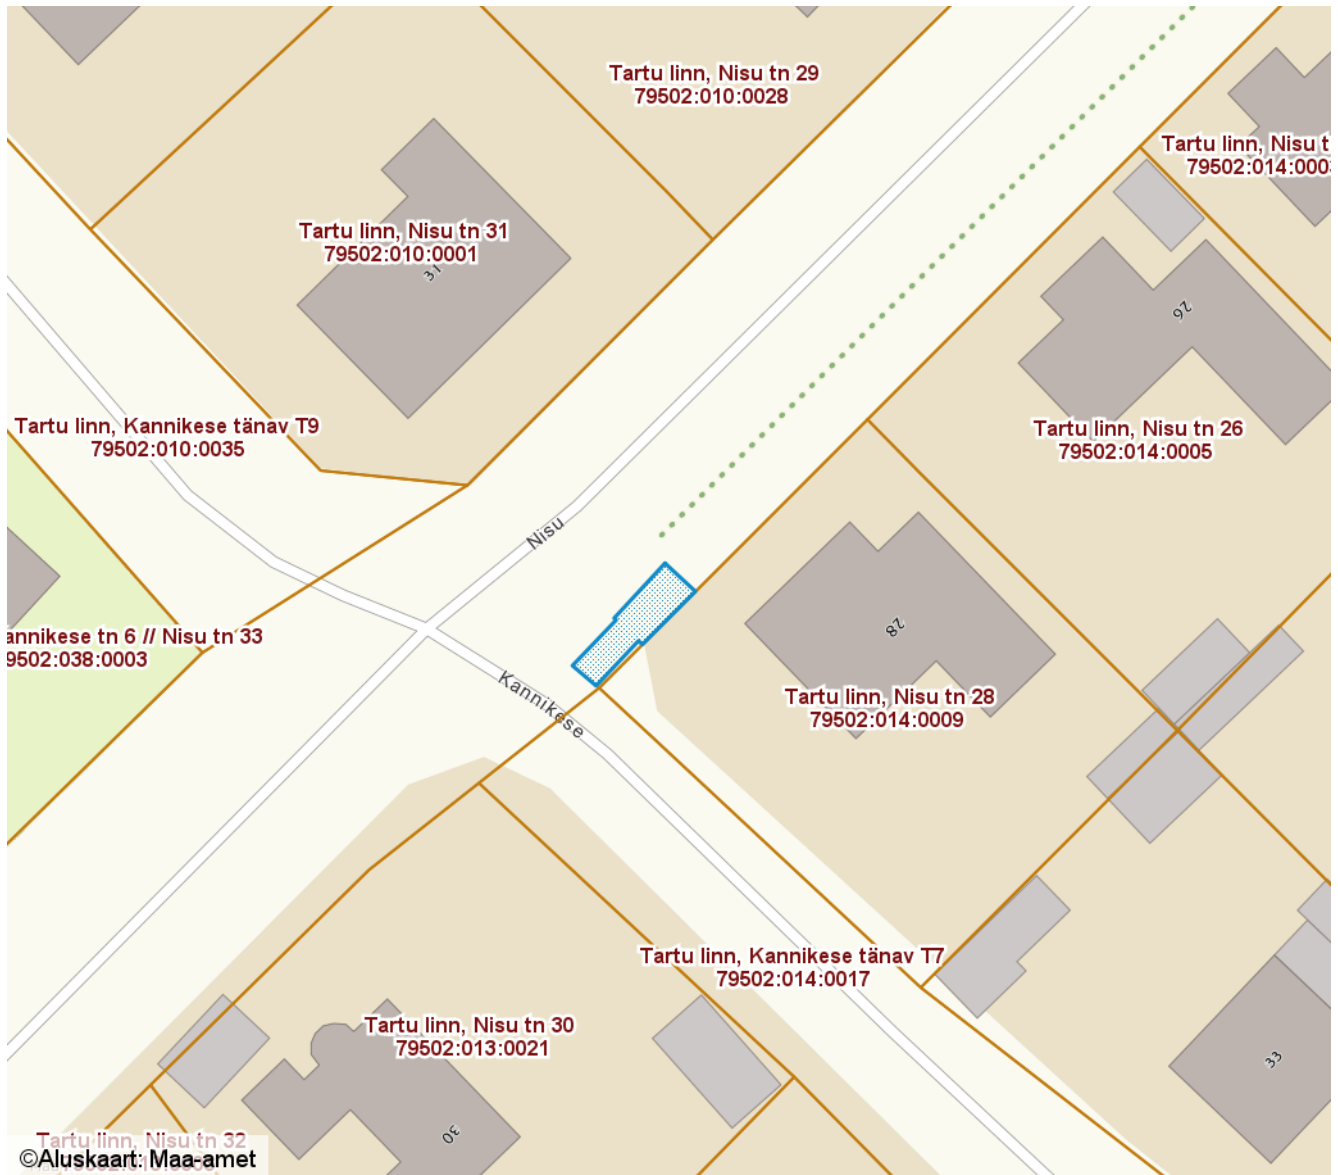

ISIKLIKU KASUTUSÕIGUSEGA KOORMATAVA
ALA SKEEM

Tartu linn, Nisu tänav T21 (79502:012:0022)

M 1 : 500

— Isikliku kasutusõigusega seatav
maa-ala 22 m²
(0,4 kV maakaabelliin, liitumis- ja jaotuskilp)

Nr	X	Y
1	6473262.92	656961.78
2	6473261.06	656963.79
3	6473257.56	656960.28
4	6473257.80	656960.03
5	6473254.83	656957.23
6	6473256.16	656955.66
7	6473259.17	656958.55
8	6473259.29	656958.41

Koostas: **Pille Toom**